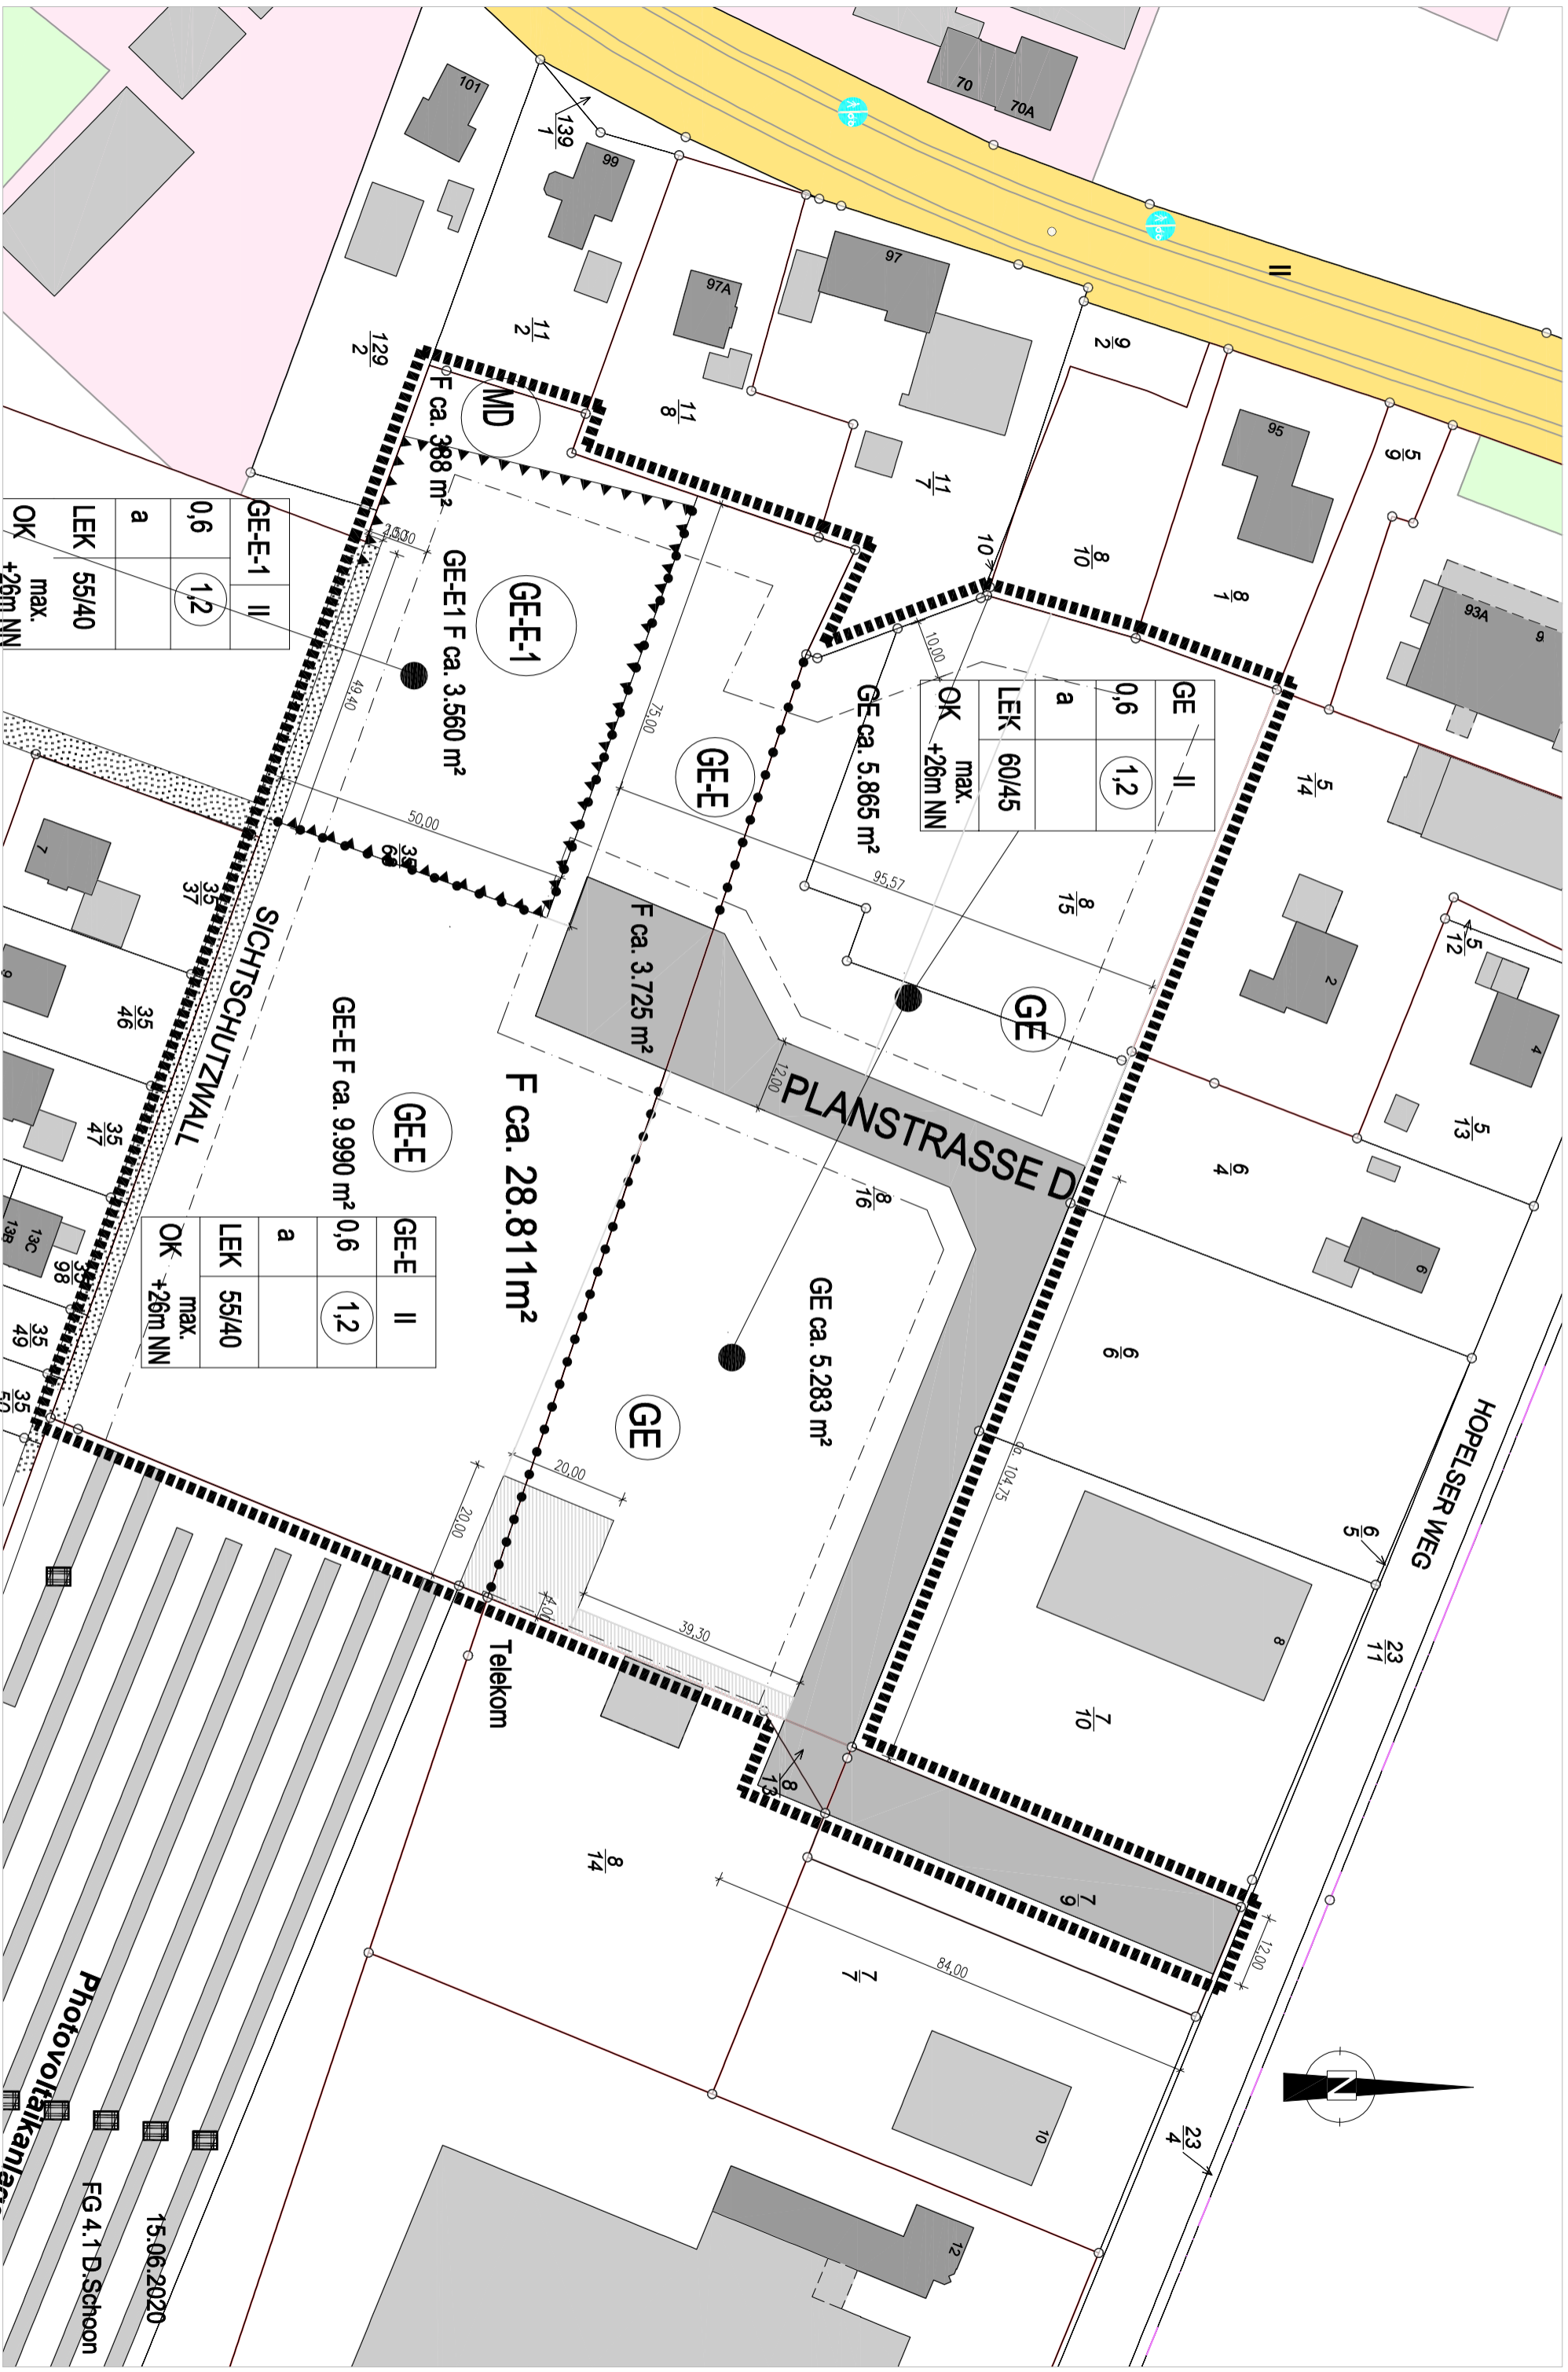

B-PLAN A6 GEWERBEGEBIET WIESEDERFEHN -HOPELSER WEG 2020

15.06.2020

FG 4.1 D. Schön

Photovoltaikanlage