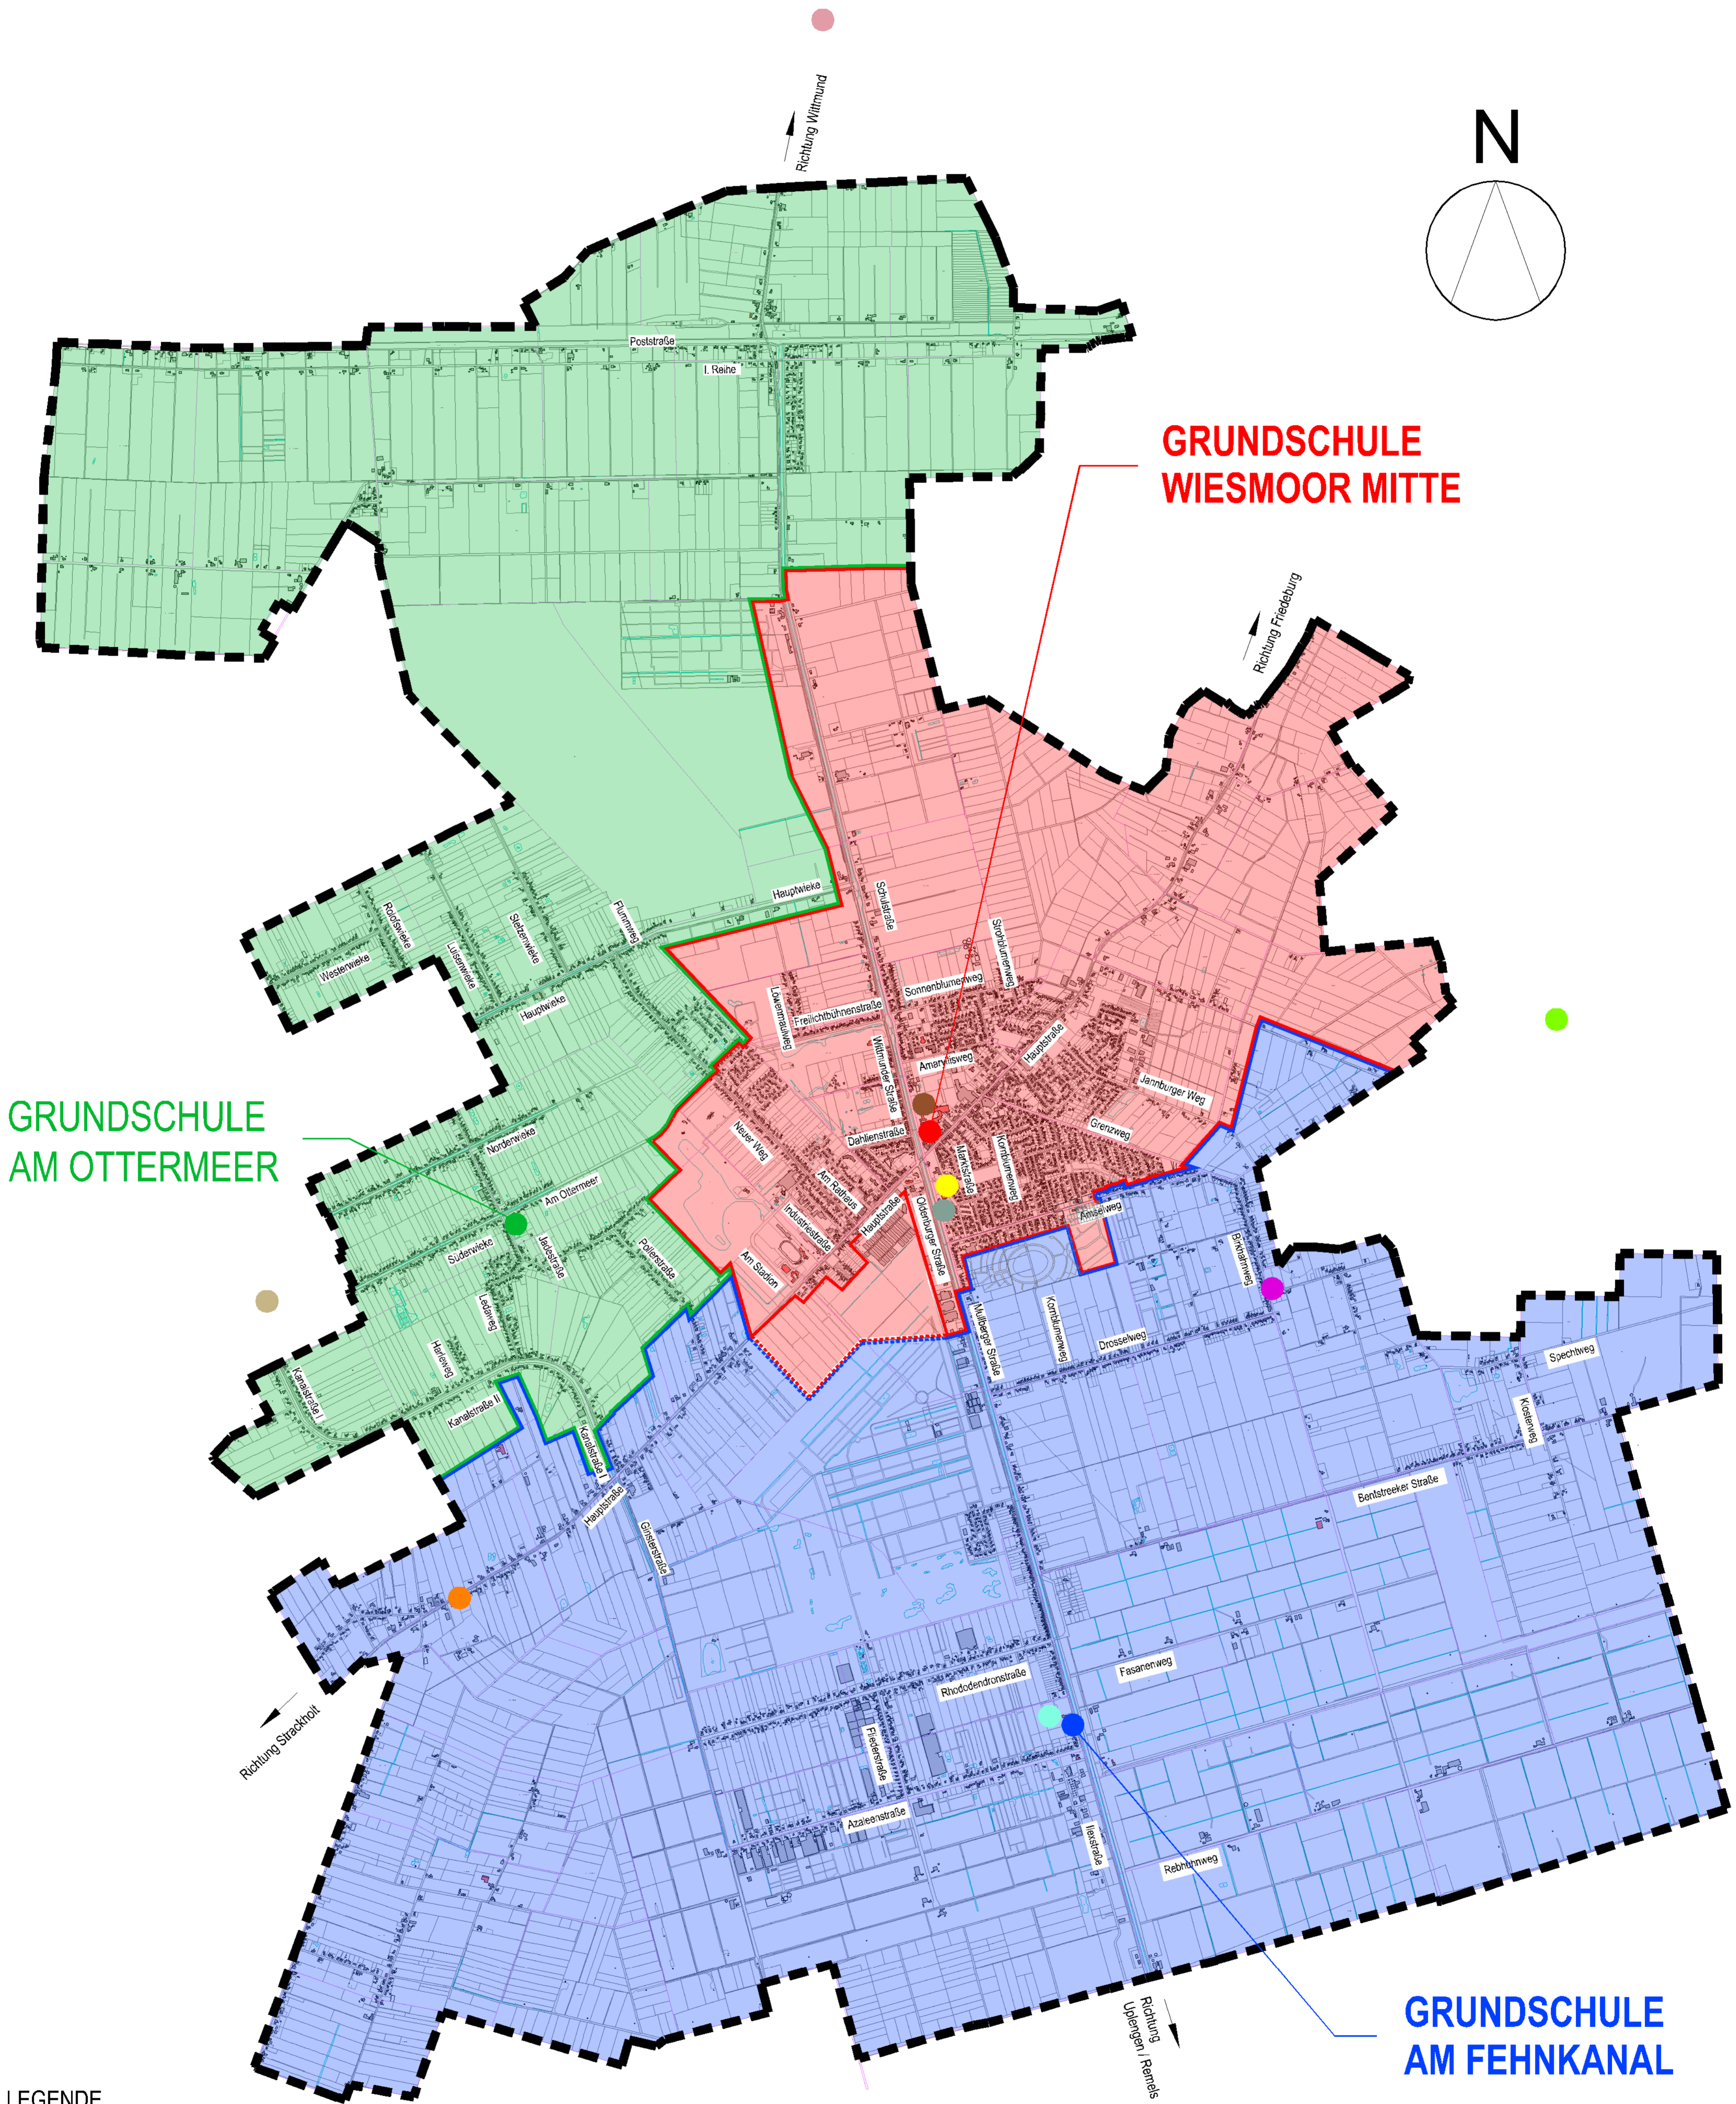

Einzugsgebiete der Grundschulen sowie Standorte der Kindergärten und der KGS in der Stadt Wiesmoor

LEGENDE

- Grenze des Stadtgebietes Wiesmoor
- Einzugsgebiet Grundschule "Am Ottermeer"
- Einzugsgebiet Grundschule Wiesmoor Mitte
- Einzugsgebiet Grundschule "Am Fehnkanaal"
- Kooperative Gesamtschule Wiesmoor

- Städtische Kindergärten:
(ohne feste Einzugsbereiche)
- Kindergarten "Regenbogensteppes"
 - Kindergarten "Kinnerhuus"
 - Kindergarten "Muuskestuuv"
 - Kindergarten Mullberg

- Sonstige Kindergärten:
(ohne feste Einzugsbereiche)
- Waldkindergarten Wiesmoor e.V.
 - Ev. - luth. Kindergarten "Regenbogen" Spetzerfehn
 - Ev. - luth. Kindergarten Wiesedermeer
 - Kindergarten Tiddeltopp